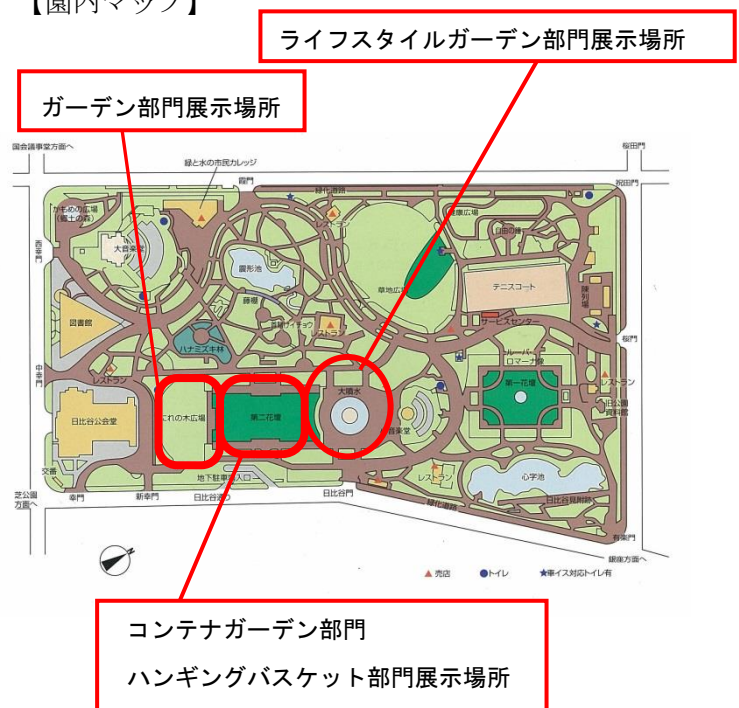

## 1 「第15回 日比谷公園ガーデニングショー2017」開催概要

(1) 日 時 平成29年10月21日(土)～10月29日(日) 10時～16時(最終日は15時)  
※荒天中止

(2) 会 場 日比谷公園(千代田区日比谷公園1-6)  
※園内マップ参照

(3) 内 容 開催テーマ『未来へつなごう 花とみどりの輪』  
①ガーデンコンテスト作品展示  
今年で15回目となるガーデンコンテスト。ガーデン部門、ライフスタイルガーデン部門、コンテナガーデン部門、ハンギングバスケット部門の各部門で応募されたコンテストの作品を展示します。  
②企業・団体テント等出展  
③コンサートほか催事  
【場所】噴水広場・第二花壇・にれのき広場 等

Email hibiya@land.ne.jp

- (7) **ホームページ**

日比谷公園ガーデニングショー公式ホームページ

<http://www.hibiya-gardening-show.com/>

日比谷公園ガーデニングショー携帯サイト

<http://www.hibiya-gardening-show.com/m/>

【参考】「日比谷公園ガーデニングショー2016」 ガーデンコンテスト 部門別最優秀作品

ガーデン部門

国土交通大臣賞

ライフスタイルガーデン部門

東京都知事賞

コンテナガーデン部門

農林水産大臣賞

ハンギングバスケット部門

東京都知事賞

【会場までの交通案内】

日比谷公園

東京メトロ「日比谷」・「霞ヶ関」駅下車 徒歩2分  
 都営地下鉄「日比谷」・「内幸町」駅下車 徒歩2分  
 JR・東京メトロ「有楽町」駅下車 徒歩8分

【園内マップ】

ライフスタイルガーデン部門展示場所

ガーデン部門展示場所

コンテナガーデン部門  
 ハンギングバスケット部門展示場所