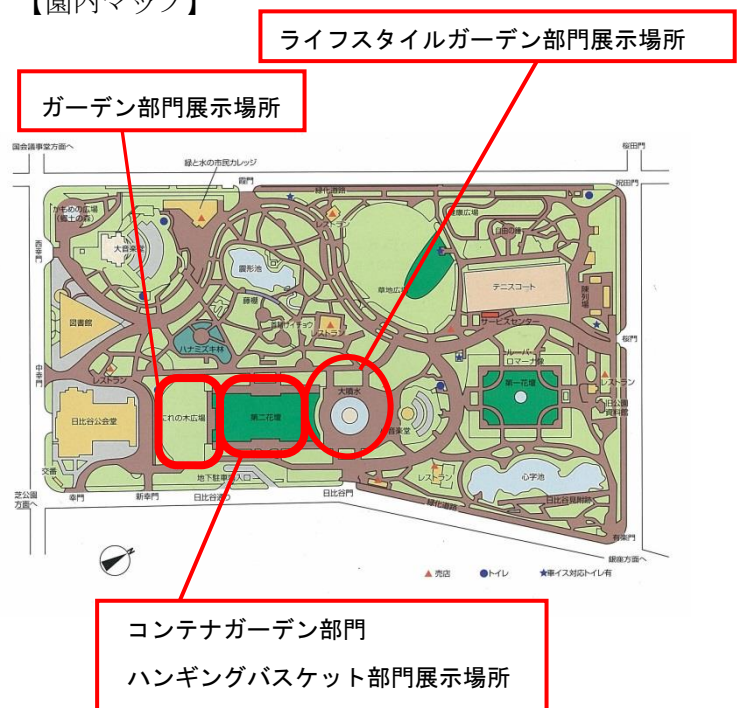

(1) 日 時 平成29年10月21日(土)～10月29日(日) 10時～16時(最終日は15時)
※荒天中止

(2) 会 場 日比谷公園(千代田区日比谷公園1-6)
※園内マップ参照

(3) 内 容 開催テーマ『未来へつなごう 花とみどりの輪』
①ガーデンコンテスト作品展示
今年で15回目となるガーデンコンテスト。ガーデン部門、ライフスタイルガーデン部門、コンテナガーデン部門、ハンギングバスケット部門の各部門で応募されたコンテストの作品を展示します。
②企業・団体テント等出展
③コンサートほか催事
【場所】噴水広場・第二花壇・にれのき広場 等

日比谷公園ガーデニングショー公式ホームページ

<http://www.hibiya-gardening-show.com/>

日比谷公園ガーデニングショー携帯サイト

<http://www.hibiya-gardening-show.com/m/>

【参考】「日比谷公園ガーデニングショー2016」 ガーデンコンテスト 部門別最優秀作品

ガーデン部門

国土交通大臣賞

ライフスタイルガーデン部門

東京都知事賞

コンテナガーデン部門

農林水産大臣賞

ハンギングバスケット部門

東京都知事賞

【会場までの交通案内】

日比谷公園

東京メトロ「日比谷」・「霞ヶ関」駅下車 徒歩2分
 都営地下鉄「日比谷」・「内幸町」駅下車 徒歩2分
 JR・東京メトロ「有楽町」駅下車 徒歩8分

【園内マップ】

ライフスタイルガーデン部門展示場所

ガーデン部門展示場所

コンテナガーデン部門
 ハンギングバスケット部門展示場所