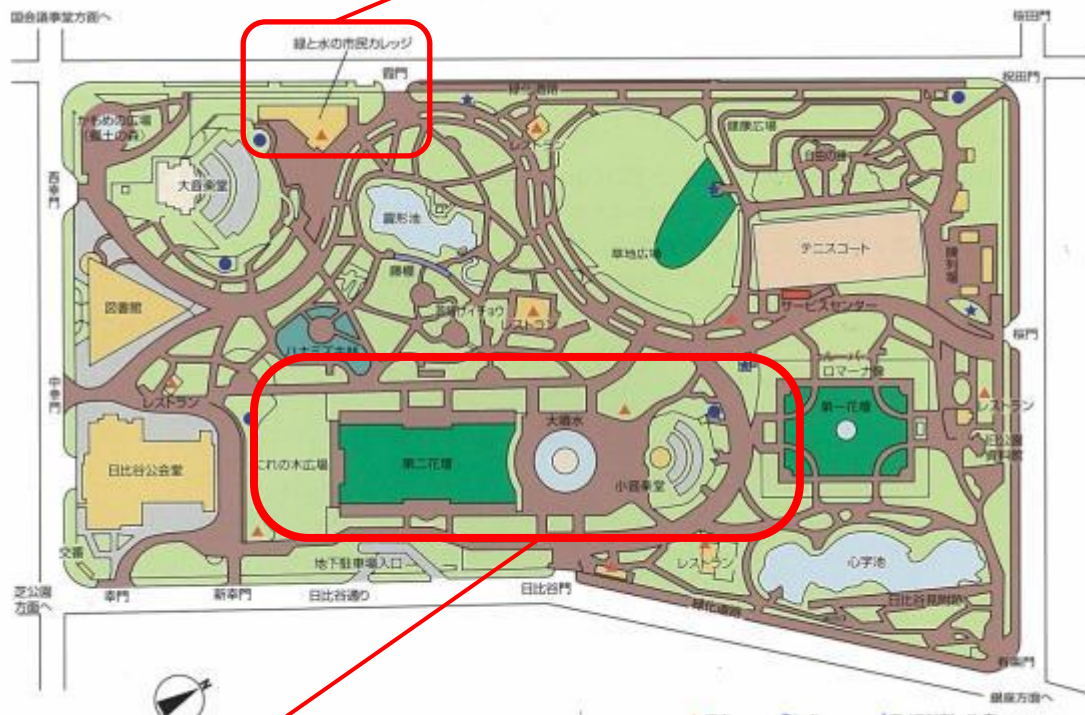

5. 連携催事

■上野恩賜公園連携会場

【開催場所】 都立上野恩賜公園 上野グリーンサロン前

【開催期間】 平成29年10月30日(月)～11月12日(日)

【内容】 「第15回日比谷公園ガーデニングショー2017」 ガーデンコンテスト (ハンギングバスケット部門) 受賞作品展示

6. 詳細

日比谷公園ガーデニングショー2017公式ホームページ

<http://www.hibiya-gardening-show.com/>

日比谷公園ガーデニングショー2017携帯サイト

<http://www.hibiya-gardening-show.com/m/>

みんなの緑学 緑と水の市民カレッジホームページ

<http://www.tokyo-park.or.jp/college/>

7. その他

そのほかの催し・各種詳細及びタイムスケジュール等については、「第15回日比谷公園ガーデニングショー2017」公式ホームページにて順次お知らせいたします。

■会場までの交通案内

日比谷公園 (千代田区日比谷公園1-6)

東京メトロ「日比谷」・「霞ヶ関」駅下車 徒歩2分

都営地下鉄「日比谷」・「内幸町」駅下車 徒歩2分

JR・東京メトロ「有楽町」駅下車 徒歩8分

■園内マップ

緑と水の市民カレッジ

- 日比谷公園ガーデニングショー15周年記念シンポジウム「これからのガーデニングショーを考える」会場
- 都市空間の再利用を考える「緑のリノベーション」会場

日比谷公園ガーデニングショー2017 メイン会場