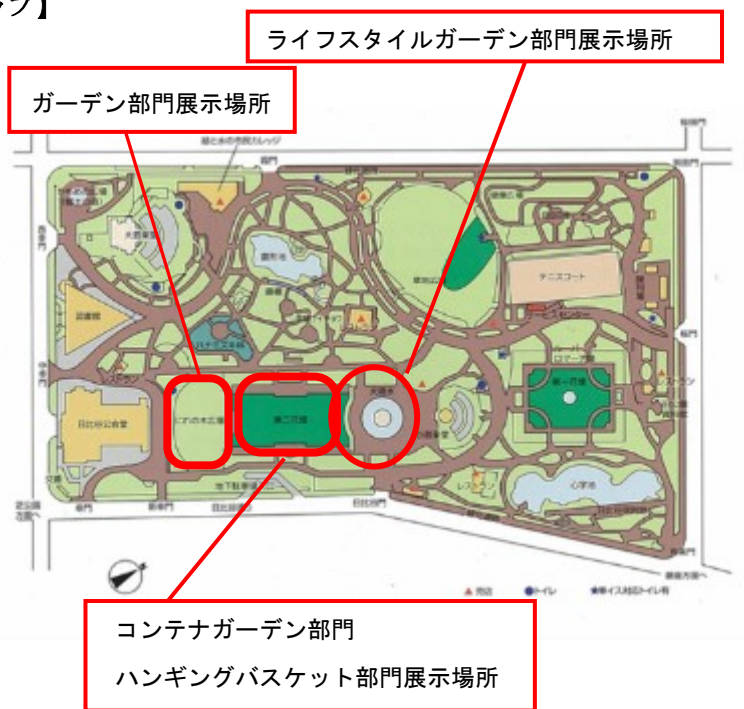

### (6) 問い合わせ先および申込み先

[日比谷公園ガーデニングショーコンテスト専用窓口]

〒136-0073 東京都江東区北砂6-27-14 (株式会社ランド内)

TEL 03-5635-9955 (受付時間10時から16時 ※土日祝は除く)

FAX 03-5635-9956

担当者：矢部 (携帯) 080-7002-2271

Email [hibiyags@land.ne.jp](mailto:hibiyags@land.ne.jp)

### (7) ホームページ

日比谷公園ガーデニングショー公式ホームページ

<https://www.hibiya-gardening-show.com/>

日比谷公園ガーデニングショー携帯サイト

<https://www.hibiya-gardening-show.com/m/>

## ■会場案内

### 【園内マップ】