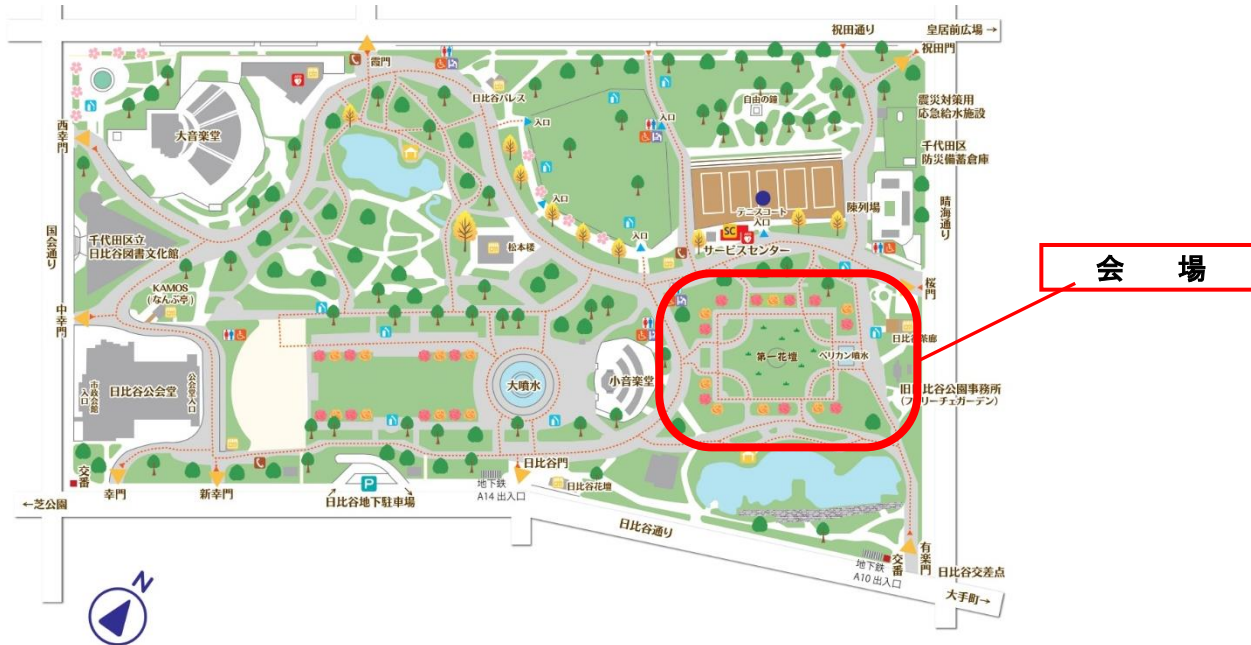

情報提供

当情報提供には、令和5年3月30日付「第21回日比谷公園ガーデニングショー2023開催」にて発表済みの内容を一部含みます。

「第21回日比谷公園ガーデニングショー2023」 ガーデンコンテスト作品募集のご案内

ライフスタイルガーデン、コンテナガーデン、ハンギングバスケットの3部門で募集スタート！

「第21回日比谷公園ガーデニングショー2023」（開催日程：令和5年10月21日（土）～10月29日（日））にて実施するガーデンコンテストの募集概要が決定しましたのでお知らせいたします。

1 ガーデニングコンテストについて

(1) 展示期間

令和5年10月21日（土）～10月29日（日）

(2) 場 所

都立日比谷公園（千代田区日比谷公園1－6）

(3) 開催テーマ・開催趣旨

『しあわせ広がる日比谷の秋』

首都東京の中心に位置する日比谷公園を会場に、広く市民・企業・団体等の参加を得てガーデニングショーを開催し、さまざまな環境や社会が変化するなか、これからの持続可能で平和な社会を目指し、「花とみどりの力」がもつ可能性を日比谷から世界に発信します。