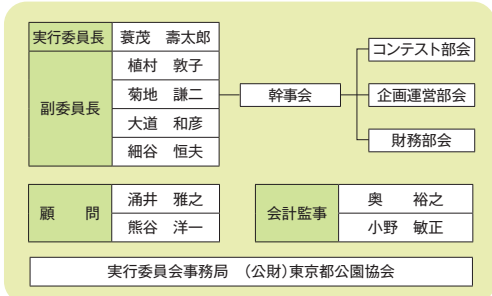

実行委員会組織 ※敬称略

* 実行委員会の構成

* 実行委員

No.	所 属	委 員	実行委員会役職・担当
1	東京農業大学名誉教授	蓑茂 壽太郎	委員長
2	(公社)園芸文化協会	丹羽 理恵	事務局長
3	キャスター & ジャーナリスト	須磨 佳津江	
4	グリーンアドバイザー東京	渡辺 さくら	副会長
5		後藤 和子	副会長
6		井口 実	副代表
7	NPO 法人 Green Works	岩嶋 有里	企画運営部会
8		篠塚 小代子	コンテスト部会
9	(一社) JAG	江口 勝康	理事
10	(ジャパンガーデナーズ協会)	今井 浩	理事
11	スタイリッシュ・グリーンアンドフラワー協会	梁瀬 泰子	会長
12		松田 武彦	相談役
13	全国1級造園施工管理技士の会(一造会)	森田 弘行	教育訓練センター長
14		松本 朗	常任相談役
15	東京都建設局	大道 和彦	公園計画担当部長
16	東京都東部公園緑地事務所	小滝 英俊	事業推進課長
17		植村 敦子	常務理事
18	(公財)東京都公園協会	大演 紀子	緑と水の市民カレッジ 事務局長
19		渡邊 陽一	日比谷公園長
20	東京都造園建設業協同組合	瀬戸 隆史	事務局長
21		菊地 謙二	相談役
22		大場 淳一	理事長
23	(一社)東京都造園緑化業協会	小野 敏正	専務理事
24		豊田 弘	事業委員会委員
25		稲毛 一成	事業委員会委員
26	NPO 法人東京都地域婦人団体連盟	高須 光代	理事
27	(一社)日本植木協会	太田 和也	事務局長
28	(一社)日本運動施設建設業協会	奥 裕之	代表理事
29	(公社)日本家庭園芸普及協会	西川 嘉輝	専務理事
30	(一社)日本公園施設業協会東京支部	西野 賢	事業委員長
31		佐藤 匠	事業委員会副委員長
32	(一社)日本水景協会	大崎 健至	副会長・関東支部長
33	(一社)日本造園組合連合会	酒井 博之	理事・事務局長
34	(一社)日本造園組合連合会東京都支部	川合 宏治	幹事長
35		白井 真一	副幹事長
36	(一社)日本造園建設業協会東京都支部	成家 岳	支部長
37	(一社)日本庭園協会	小沼 康子	副会長
38	NPO 法人日本トピアリー協会	宮崎 雅代	理事長
39	日本ハンギングバスケット協会東京支部	谷村 伴子	支部長
40		山口 留美	副支部長
41	花と緑のライフスタイル研究所	北原 恒一	所長
42	(一社)日比谷エリアマネジメント	飛澤 宣成	事務局長
43		細谷 恒夫	顧問
44	(一社)ランドスケープコンサルタンツ協会関東支部	佐藤 憲璋	顧問
45		板垣 久美子	関東支部長
46		光益 尚登	顧問
47		落合 直文	関東支部副支部長

* 幹事会、各部会

※幹事長・部会長・副部会長以外は五十音順

部会等	氏名	部会等	氏名
幹事会	◎ 細谷 恒夫	企画運営部会	◎ 細谷 恒夫
	○ 植村 敦子		○ 光益 尚登
	江口 勝康		板垣 久美子
	大場 淳一		今井 浩
	川合 宏治		岩嶋 有里
	谷村 伴子		川合 宏治
	梁瀬 泰子		北原 恒一
	渡辺 さくら		小滝 英俊
	◎ 梁瀬 泰子		酒井 博之
	○ 江口 勝康		佐藤 憲璋
コンテスト部会	稲毛 一成	佐藤 匠	
	後藤 和子	白井 真一	
	篠塚 小代子	豊田 弘	
	谷村 伴子	西野 賢	
	松田 武彦	森田 弘行	
	松本 朗	山口 留美	
		渡辺 さくら	
		◎ 大場 淳一	
		○ 井口 実	
		大崎 健至	
	落合 直文		

* 事務局

公益財団法人 東京都公園協会	事務局統括	久間 亜紀	電話 03-5510-7185 FAX 03-3504-5300
	事務局担当長	鈴木 茂生	
	事務局	山岸 貴生	
		福田 一子	
		佐久間 逸子	

広報・報道実績

テレビ	J:COM東京エリア「ジモトトピックス・プラス」(10/14~20放送)・(10/28~11/4放送)
広報・公共団体	広報千代田(7月5日号・10月5日号)、広報東京都(10月号)、東京のまちづくりNo.193、アキメク! 千代田、VISIT CHIYODA、千代田区広報揭示板ポスター掲示(50カ所)、新宿駅西口地下デジタルサイネージ(5/24~6/24・10/1~10/27)、東京マラソン財団「東京ランニングフェスタHP」
交通	民間鉄道6社B1ポスター駅貼り(約290駅)、東日本旅客鉄道(株)有楽町駅他B1ポスター駅貼り、都営地下鉄駅貼り(約100枚)、中吊り(約1700枚)
雑誌	エフジー武蔵「Garden & Garden90号」、(株)主婦の友社「園芸ガイド2024秋号」、(株)マルモ出版「マイガーデン113号」、(公財)東京都公園協会「都市公園 245号」
デジタルメディア	NEWSCAST、rentaloffice.bz、zakzak、リセマム、東京ビューティー、トラベルスポット、uniB、woman.excite、@Press、excite、ニュース、Mapionニュース、SANSPO.COM、徳島新聞Web、財經新聞、えんウチ、えん食べ、ノアドット、NEWS Collect、ニコニコニュース、LINEニュース、nfoseekニュース、Gグルメpress、Barclay Global BIZ、bizoocean、ピズハック!、Medical Tribune、(公財)東京都公園協会HP、StartHome、@nifty ビジネス、SEOTOOLS、Blogpeople、RBBTODAY、Response、Resemom、ニコニコビデオ、@nifty ニュース、Gグルメpress、みんなの趣味の園芸、TOKYO PARKS PLAY(東京都公園協会アプリ)、NIKKEI COMPASS、クイックオーダー、共同通信社
機関紙・広報誌	日本園芸協会「プランツ & ガーデン2024 秋号」
広報協力	銀座ファイブ、東急プラザ銀座、東京砦花き園芸市場、ルミネ有楽町店、UNIQLO TOKYO、ユニクロ新宿三丁目店

※[広報協力]以外は掲載順